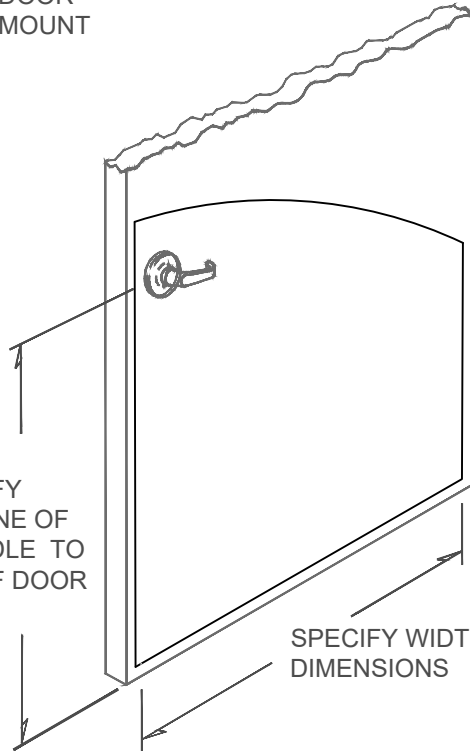

MODEL 10
RIGID PVC KICKPLATE
.040" [1mm] STANDARD
.060" [1.5mm] STANDARD
.080" [2mm] AVAILABLE

SPECIFY
LEFT OR
RIGHT SIDE
DOOR
MOUNT

SPECIFY
CENTERLINE OF
DOOR HANDLE TO
BOTTOM OF DOOR

SPECIFY WIDTH
DIMENSIONS

MODEL 30
RIGID PVC KICKPLATE
.040" [1mm] STANDARD
.060" [1.5mm] STANDARD
.080" [2mm] AVAILABLE

SPECIFY
LEFT OR
RIGHT SIDE
DOOR
MOUNT

SPECIFY
CENTERLINE OF
DOOR HANDLE TO
BOTTOM OF DOOR

SPECIFY WIDTH
DIMENSIONS

MODEL 20
RIGID PVC KICKPLATE
.040" [1mm] STANDARD
.060" [1.5mm] STANDARD
.080" [2mm] AVAILABLE

SPECIFY
LEFT OR
RIGHT SIDE
DOOR
MOUNT

SPECIFY
CENTERLINE OF
DOOR HANDLE TO
BOTTOM OF DOOR

SPECIFY WIDTH
DIMENSIONS