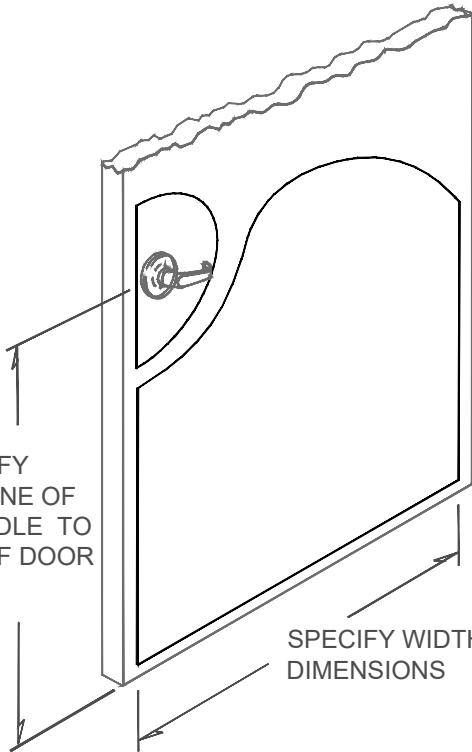

MODEL 10
RIGID PVC KICKPLATE
.040" [1mm] STANDARD
.060" [1.5mm] STANDARD
.080" [2mm] AVAILABLE

SPECIFY
LEFT OR
RIGHT SIDE
DOOR
MOUNT

SPECIFY
CENTERLINE OF
DOOR HANDLE TO
BOTTOM OF DOOR

SPECIFY WIDTH
DIMENSIONS

MODEL 30
RIGID PVC KICKPLATE
.040" [1mm] STANDARD
.060" [1.5mm] STANDARD
.080" [2mm] AVAILABLE

SPECIFY
LEFT OR
RIGHT SIDE
DOOR
MOUNT

SPECIFY
CENTERLINE OF
DOOR HANDLE TO
BOTTOM OF DOOR

SPECIFY WIDTH
DIMENSIONS

MODEL 20
RIGID PVC KICKPLATE
.040" [1mm] STANDARD
.060" [1.5mm] STANDARD
.080" [2mm] AVAILABLE

SPECIFY
LEFT OR
RIGHT SIDE
DOOR
MOUNT

SPECIFY
CENTERLINE OF
DOOR HANDLE TO
BOTTOM OF DOOR

SPECIFY WIDTH
DIMENSIONS