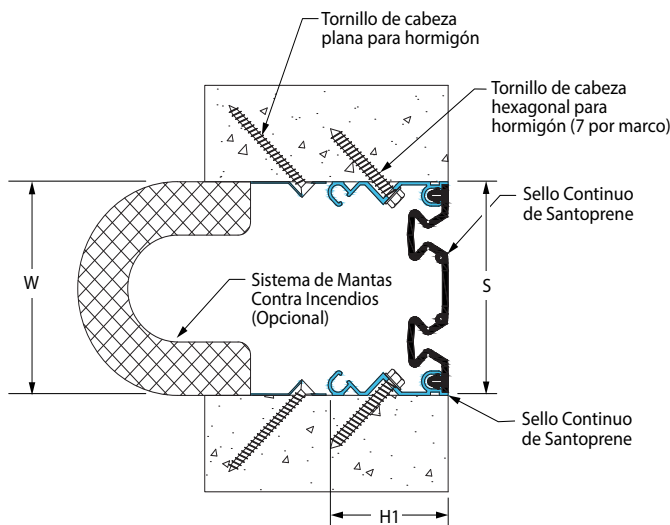

## Guía del Producto

Seismic

Exterior

Interior

Fire Rated  
Option

Vapor Barrier  
Option

- ▶ Los sistemas interiores y exteriores con montaje a nivel reducen la visibilidad de la unión.
- ▶ Sellos Santoprene® - Soldables a calor en la obra, ideales para transiciones impermeables.
- ▶ Colores Estándar de los Sellos: black (negro), beige (beige), gray (gris), off white (blanco crudo) y bright white (blanco brillante). Colores a especificación disponibles por solicitud.
- ▶ El sistema no incluye un sello de salida.
- ▶ Puede ser instalado en diferentes sustratos con anclajes mecánicos o adhesivo epoxi.

## Sistemas de Montaje al Ras para Paredes y Techos

611-A07 Pared/Pared Techo/Techo  
(3" (75mm) sistema mostrado)

611-A09 Pared/Esquina Pared/Techo  
(2" (50mm) sistema mostrado)

## Serie 611 Opciones

611-A07 Pared/Pared Techo/Techo  
(3" (75mm) sistema mostrado)

611-A09 Pared/Esquina Pared/Techo  
(2" (50mm) sistema mostrado)