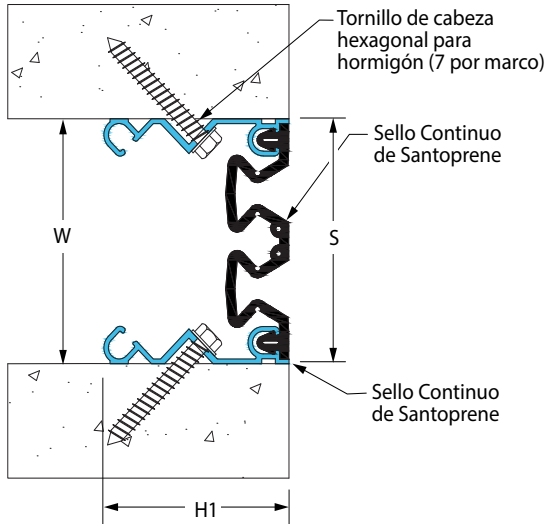

## Guía del Producto

Seismic

Exterior

Interior

Fire Rated  
Option

Vapor Barrier  
Option

- ▶ Los sistemas interiores y exteriores con montaje a nivel reducen la visibilidad de la unión.
- ▶ Sellos Santoprene® - Soldables a calor en la obra, ideales para transiciones impermeables.
- ▶ Colores Estándar de los Sellos: black (negro), beige (beige), gray (gris), off white (blanco crudo) y bright white (blanco brillante). Colores a especificación disponibles por solicitud.
- ▶ El sistema no incluye un sello de salida.
- ▶ Puede ser instalado en diferentes sustratos con anclajes mecánicos o adhesivo epoxi.

Sistema de	Aplicación	W		H1		H2		S		B		Movimiento +/-			
		Ancho de la junta		Alt. del Marco 1		Alt. 2		Unión		Área de bloqueo		Horizontal		Vertical	
		EE.UU.	mm	EE.UU.	mm	EE.UU.	mm	EE.UU.	mm	EE.UU.	mm	EE.UU.	mm	EE.UU.	mm
Pared/Pared Techo/Techo	611-A07-050	2"	51	2 3/8"	60	*	*	2"	51	*	*	1"	25	1"	25
	611-A07-075	3"	76	2 3/8"	60	*	*	3"	76	*	*	1 1/2"	38	1 1/2"	38
	611-A07-100	4"	102	2 3/8"	60	*	*	4"	102	*	*	2"	51	2"	51
	611-A07-125	5"	127	2 3/8"	60	*	*	5"	127	*	*	2 1/2"	63	2 1/2"	63
	611-A07-150	6"	152	2 3/8"	60	*	*	6"	152	*	*	3"	76	3"	76
Pared/Esquina Pared/Techo	611-A09-050	2"	51	2 3/8"	60	*	*	2"	51	*	*	1"	25	1"	25
	611-A09-075	3"	76	2 3/8"	60	*	*	3"	76	*	*	1 1/2"	38	1 1/2"	38
	611-A09-100	4"	102	2 3/8"	60	*	*	4"	102	*	*	2"	51	2"	51
	611-A09-125	5"	127	2 3/8"	60	*	*	5"	127	*	*	2 1/2"	63	2 1/2"	63
	611-A09-150	6"	152	2 3/8"	60	*	*	6"	152	*	*	3"	76	3"	76

IPC.1881/REV.14

Inprocorp.com • 800.222.5556 • 262.679.9010  
Sede Mundial S80 W18766 Apollo Drive, Muskego, WI 53150 USA

**JOINTMASTER®**  
EXPANSION JOINT SYSTEMS  
A DIVISION OF INPRO®

## Sistemas de Montaje al Ras para Paredes y Techos

611-A07 Pared/Pared Techo/Techo  
(3" (75mm) sistema mostrado)

611-A09 Pared/Esquina Pared/Techo  
(2" (50mm) sistema mostrado)