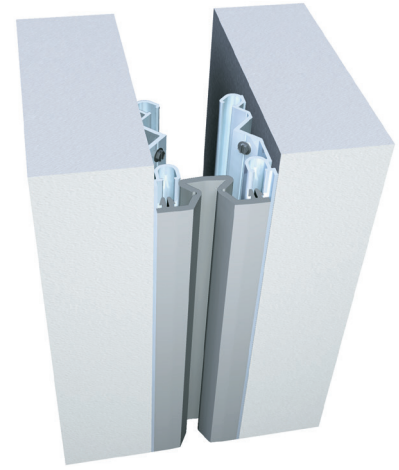

# Serie 611

A07 - Pared a Pared o Techo a Techo

A09 - Pared a Esquina o Pared a Techo

Índice de Movimiento ± 50%

## Guía del Producto

Seismic

Exterior

Interior

Fire Rated  
Option

Vapor Barrier  
Option

- ▶ Los sistemas interiores y exteriores con montaje a nivel reducen la visibilidad de la unión.
- ▶ Sellos Santoprene® - Soldables a calor en la obra, ideales para transiciones impermeables.
- ▶ Colores Estándar de los Sellos: black (negro), beige (beige), gray (gris), off white (blanco crudo) y bright white (blanco brillante). Colores a especificación disponibles por solicitud.
- ▶ El sistema no incluye un sello de salida.
- ▶ Puede ser instalado en diferentes sustratos con anclajes mecánicos o adhesivo epoxi.

Sistema de	Aplicación	W		H1		H2		S		B		Movimiento +/-			
		Ancho de la junta		Alt. del Marco 1		Alt. 2		Unión		Área de bloqueo		Horizontal		Vertical	
		EE.UU.	mm	EE.UU.	mm	EE.UU.	mm	EE.UU.	mm	EE.UU.	mm	EE.UU.	mm	EE.UU.	mm
Pared/Pared Techo/Techo	611-A07-050	2"	51	2 3/8"	60	*	*	2"	51	*	*	1"	25	1"	25
	611-A07-075	3"	76	2 3/8"	60	*	*	3"	76	*	*	1 1/2"	38	1 1/2"	38
	611-A07-100	4"	102	2 3/8"	60	*	*	4"	102	*	*	2"	51	2"	51
	611-A07-125	5"	127	2 3/8"	60	*	*	5"	127	*	*	2 1/2"	63	2 1/2"	63
	611-A07-150	6"	152	2 3/8"	60	*	*	6"	152	*	*	3"	76	3"	76
Pared/Esquina Pared/Techo	611-A09-050	2"	51	2 3/8"	60	*	*	2"	51	*	*	1"	25	1"	25
	611-A09-075	3"	76	2 3/8"	60	*	*	3"	76	*	*	1 1/2"	38	1 1/2"	38
	611-A09-100	4"	102	2 3/8"	60	*	*	4"	102	*	*	2"	51	2"	51
	611-A09-125	5"	127	2 3/8"	60	*	*	5"	127	*	*	2 1/2"	63	2 1/2"	63
	611-A09-150	6"	152	2 3/8"	60	*	*	6"	152	*	*	3"	76	3"	76