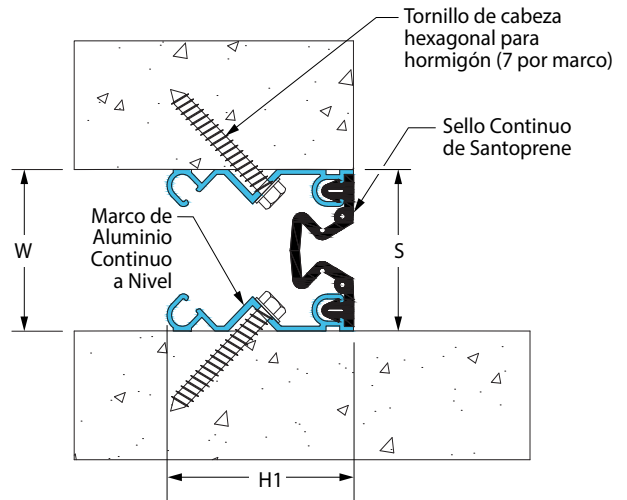

## Guía del Producto

Seismic

Exterior

Interior

Fire Rated  
Option

Vapor Barrier  
Option

- ▶ Los sistemas interiores y exteriores con montaje a nivel reducen la visibilidad de la unión.
- ▶ Sellos Santoprene® - Soldables a calor en la obra, ideales para transiciones impermeables.
- ▶ Colores Estándar de los Sellos: black (negro), beige (beige), gray (gris), off white (blanco crudo) y bright white (blanco brillante). Colores a especificación disponibles por solicitud.
- ▶ El sistema no incluye un sello de salida.
- ▶ Puede ser instalado en diferentes sustratos con anclajes mecánicos o adhesivo epoxi.

Sistema de	Aplicación	W		H1		H2		S		B		Movimiento +/-			
		Ancho de la junta		Alt. del Marco 1		Alt. 2		Unión		Área de bloqueo		Horizontal		Vertical	
		EE.UU.	mm	EE.UU.	mm	EE.UU.	mm	EE.UU.	mm	EE.UU.	mm	EE.UU.	mm	EE.UU.	mm
Pared/Pared Techo/Techo	611-A07-050	2"	51	2 3/8"	60	*	*	2"	51	*	*	1"	25	1"	25
	611-A07-075	3"	76	2 3/8"	60	*	*	3"	76	*	*	1 1/2"	38	1 1/2"	38
	611-A07-100	4"	102	2 3/8"	60	*	*	4"	102	*	*	2"	51	2"	51
	611-A07-125	5"	127	2 3/8"	60	*	*	5"	127	*	*	2 1/2"	63	2 1/2"	63
	611-A07-150	6"	152	2 3/8"	60	*	*	6"	152	*	*	3"	76	3"	76
Pared/Esquina Pared/Techo	611-A09-050	2"	51	2 3/8"	60	*	*	2"	51	*	*	1"	25	1"	25
	611-A09-075	3"	76	2 3/8"	60	*	*	3"	76	*	*	1 1/2"	38	1 1/2"	38
	611-A09-100	4"	102	2 3/8"	60	*	*	4"	102	*	*	2"	51	2"	51
	611-A09-125	5"	127	2 3/8"	60	*	*	5"	127	*	*	2 1/2"	63	2 1/2"	63
	611-A09-150	6"	152	2 3/8"	60	*	*	6"	152	*	*	3"	76	3"	76

IPC.1881/REV.14

Inprocorp.com • 800.222.5556 • 262.679.9010  
Sede Mundial S80 W18766 Apollo Drive, Muskego, WI 53150 USA

**JOINTMASTER®**  
EXPANSION JOINT SYSTEMS  
A DIVISION OF INPRO®

## Sistemas de Montaje al Ras para Paredes y Techos

611-A07 Pared/Pared Techo/Techo  
(3" (75mm) sistema mostrado)

611-A09 Pared/Esquina Pared/Techo  
(2" (50mm) sistema mostrado)